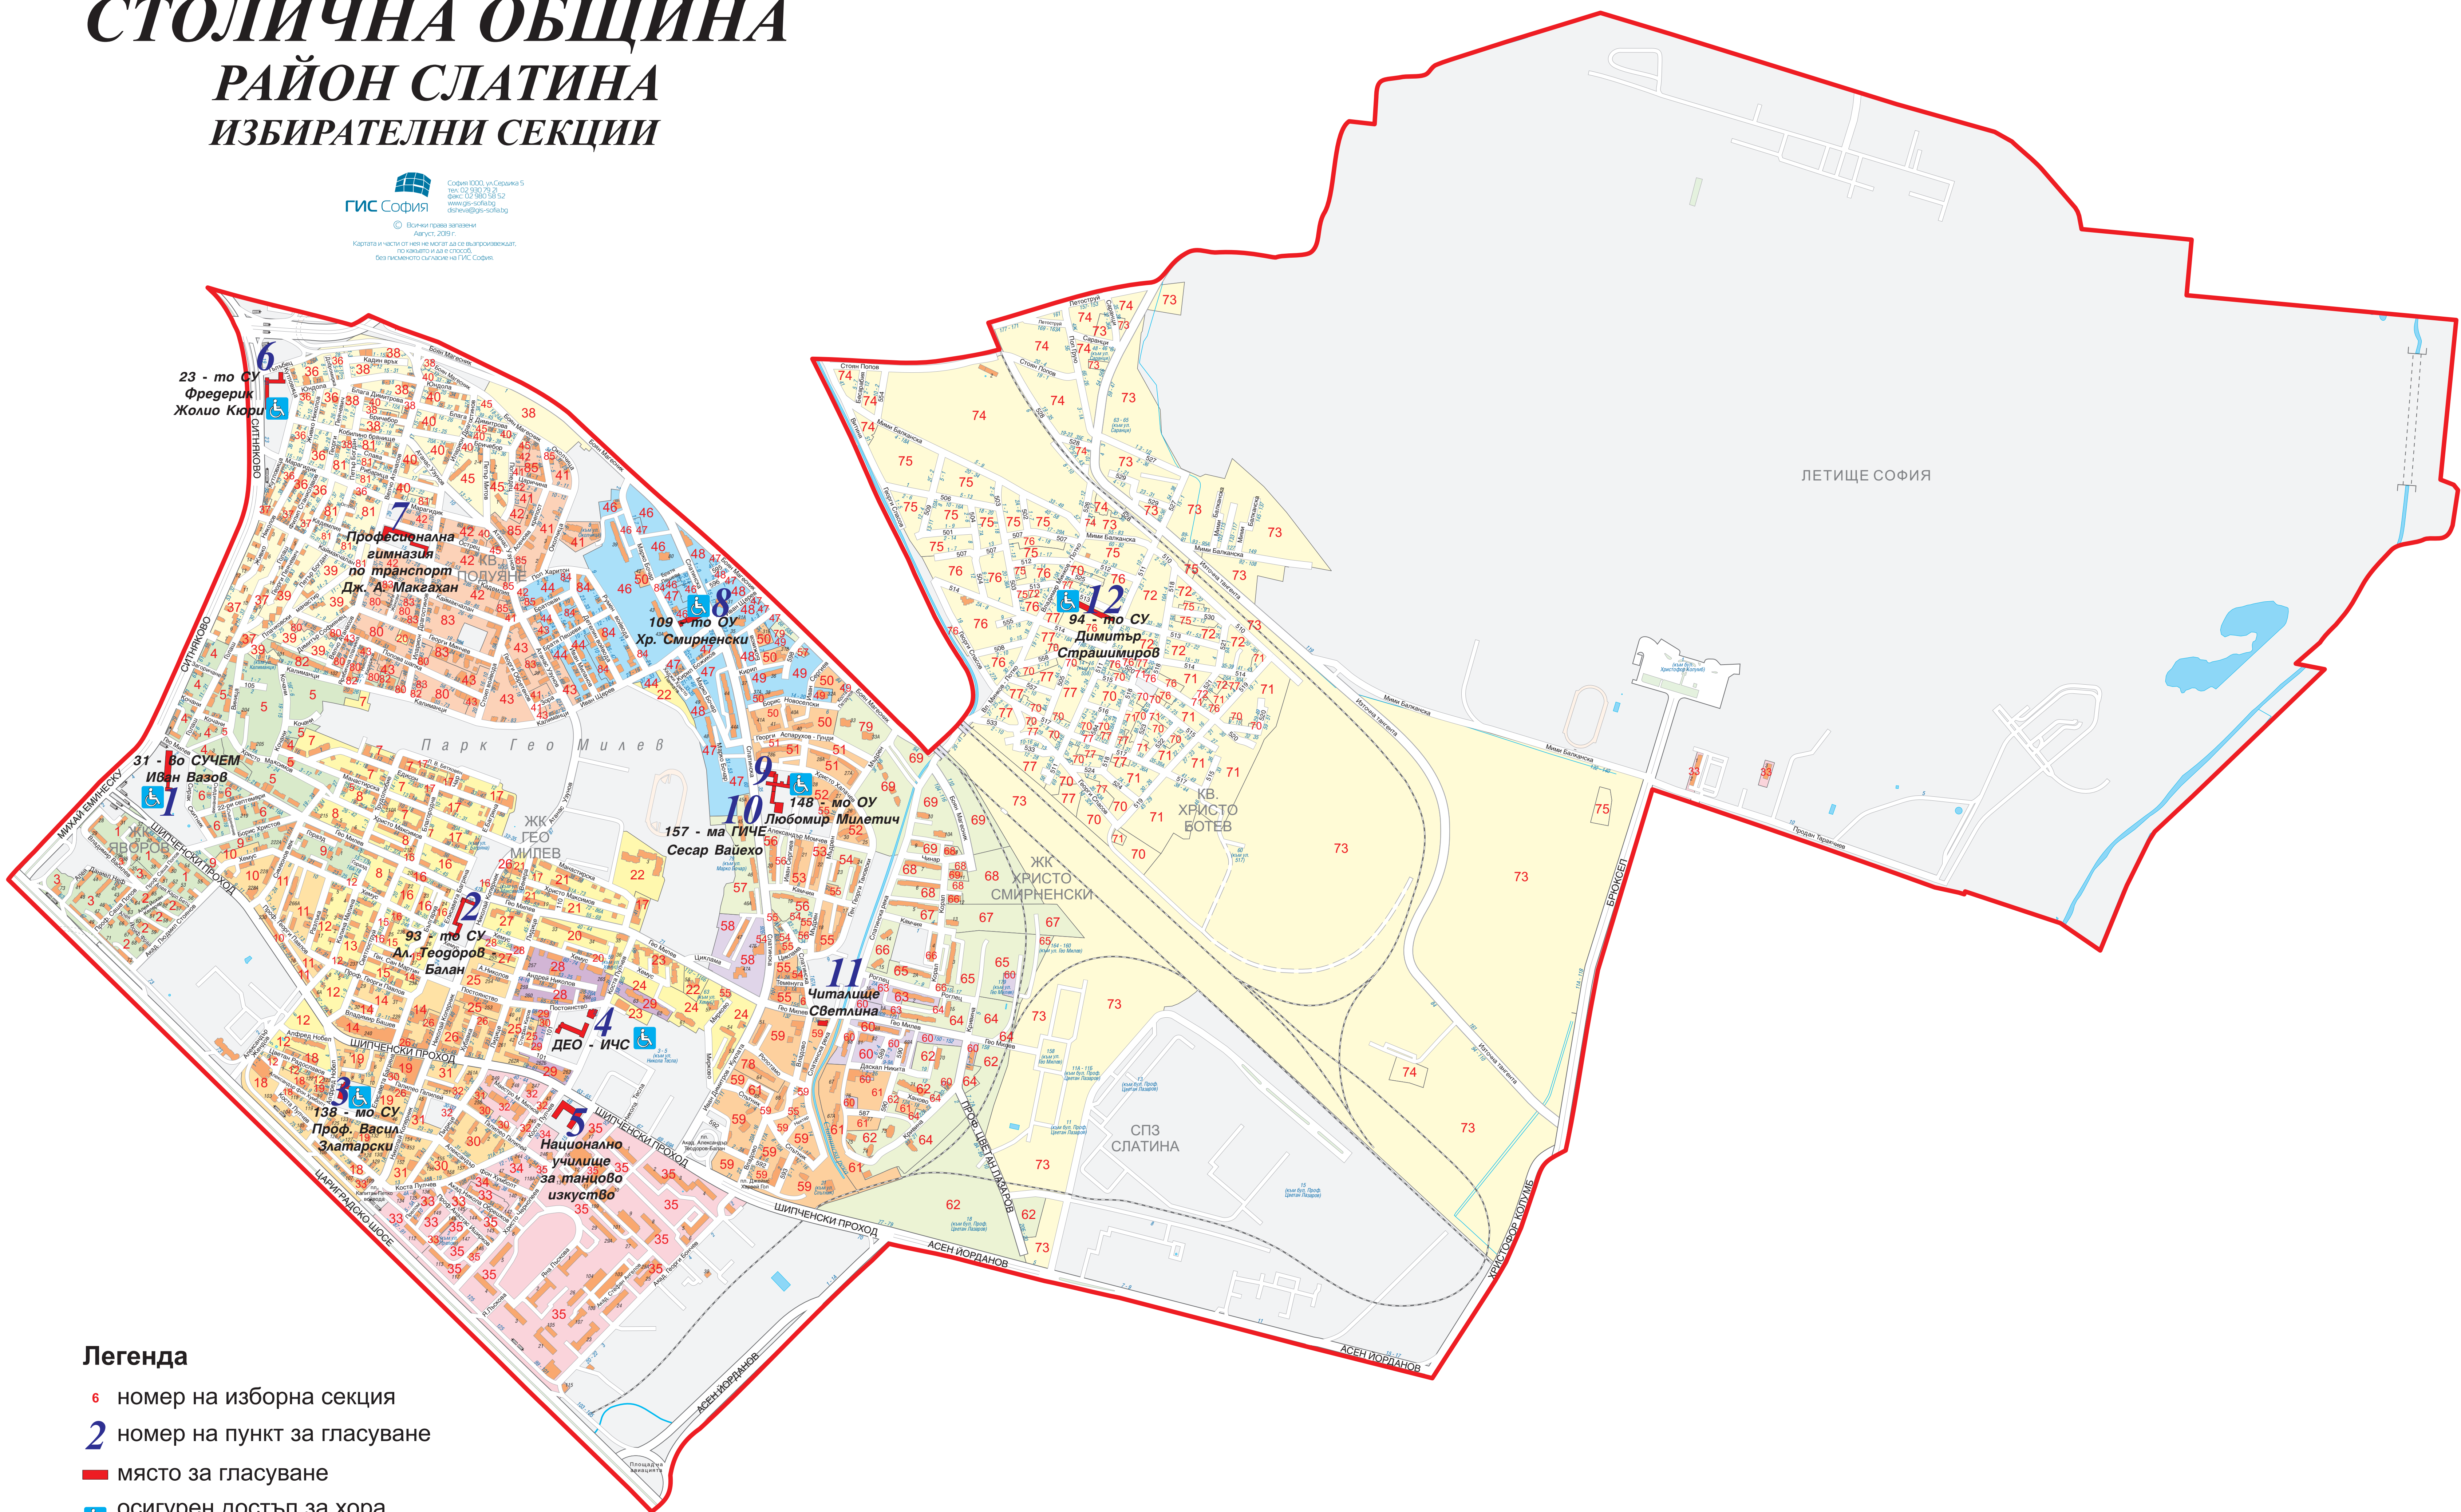

СТОЛИЧНА ОБЩИНА

РАЙОН СЛАТИНА

ИЗБИРАТЕЛНИ СЕКЦИИ

- Легенда**
- 6 номер на изборна секция
 - 2 номер на пункт за гласуване
 - място за гласуване
 - ♿ осигурен достъп за хора в неравностойно положение

Пунктове за гласуване

- | | | |
|---|--|--|
| <p>1. Обхваща избирателни секции 1, 2, 3, 4, 5, 6, 9 - ♿, 82
Място за гласуване - 31 - во СУЧЕМ Иван Вазов ул. Гео Милев N 2</p> <p>2. Обхваща избирателни секции 7, 8, 12, 13, 15, 16, 17, 20, 21, 22, 23, 24, 27
Място за гласуване - 93 - то СУ Ал. Теодоров - Балан ул. Гео Милев N 32</p> <p>3. Обхваща избирателни секции 10, 11 - ♿, 14, 18, 19, 25, 26, 30, 31
Място за гласуване - 138 - мо СУ Проф. Васил Златарски ул. Алфред Нобел N 3</p> <p>4. Обхваща избирателни секции 28, 29 - ♿
Място за гласуване - ДЕО - ИЧС ул. Коста Лулчев N 27</p> | <p>5. Обхваща избирателни секции 32, 33, 34, 35
Място за гласуване - Национално у-ще за танцово изкуство бул. Шипченски проход N 48</p> <p>6. Обхваща избирателни секции 36, 37, 38, 39, 40, 45, 81 - ♿
Място за гласуване - 23 - то СУ Фредерик Жолио Кюри бул. Ситняково N 21</p> <p>7. Обхваща избирателни секции 41, 42, 43, 80, 83, 85
Място за гласуване - Професионална гимназия по транспорт Дж. А. Макгахан ул. Кадемлия N 15</p> <p>8. Обхваща избирателни секции 44, 46, 47, 48 - ♿, 49, 84
Място за гласуване - 109 - то ОУ Хр. Смирненски ул. Слатинска N 24А</p> | <p>9. Обхваща избирателни секции 50, 51, 52, 53, 55, 59, 61, 78 - ♿
Място за гласуване - 148 - мо ОУ Проф. Любомир Милетич ул. Слатинска N 35</p> <p>10. Обхваща избирателни секции 54, 56, 57, 62, 64, 65, 66, 67, 68, 69, 79
Място за гласуване - 157 - ма ГИЧЕ Сесар Вайехо ул. Слатинска N 35</p> <p>11. Обхваща избирателни секции 58, 60, 63,
Място за гласуване - Читалище Светлина ул. Гео Милев N 136</p> <p>12. Обхваща избирателни секции 70, 71, 72 - ♿, 73, 74, 75, 76, 77
Място за гласуване - 94 - то СУ Димитър Страшимиров кв. Христо Ботев, ул. 511 N 22</p> |
|---|--|--|